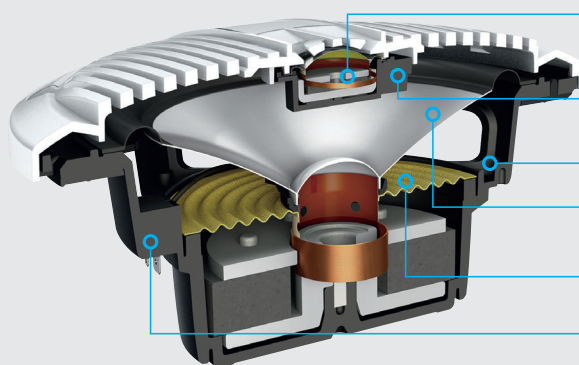

* Особенности конструкции обновленной серии

Легкая полиимидная диафрагма твитера уникальной формы обеспечивает естественный, чистый вокал.

Съемный твитер позволяет легко менять гриль

Сборка без клея (клей разрушается под воздействием ультрафиолета)