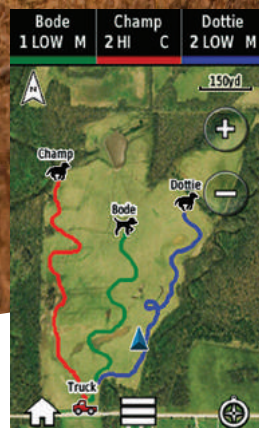

## КОМПЛЕКТ TT15

Благодаря полноценному комплекту для дрессировки и слежения, включающему модуль ошейника TT 15 и портативное устройство Alpha 100, вам не придется гадать, где находятся ваши собаки. Комплект имеет 18 уровней продолжительного или моментального воздействия, включая звуковой сигнал и вибрацию.

Геозона: настройте виртуальные границы на карте и получайте предупреждения, если ваша собака выйдет за пределы границ.

Наблюдайте одновременно до 20 собак или охотников.

Отслеживайте дрессировку нескольких собак на одном экране (показан пример со спутниковым изображением BirdsEye).