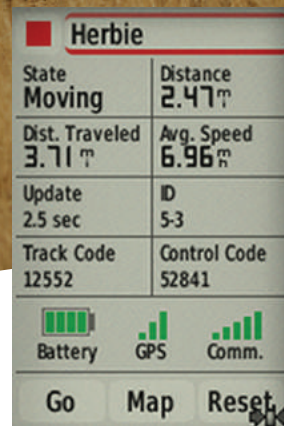

## КОМПЛЕКТ Т5

Мощный, испытанный на практике комплект для слежения за собаками. Прочное и водонепроницаемое до 10 метров устройство Т5 не боится сложных условий охоты, обеспечивая дальность передачи до 14 км.

Геозона: настройте виртуальные границы на карте и получайте предупреждения, если ваша собака выйдет за пределы границ.

Страница карты с дополнительными спутниковыми изображениями BirdsEye

Страница информации о собаке позволяет определить, движется ли собака или находится в неподвижном состоянии. Также показано расстояние до пользователя, пройденное расстояние и прочее.